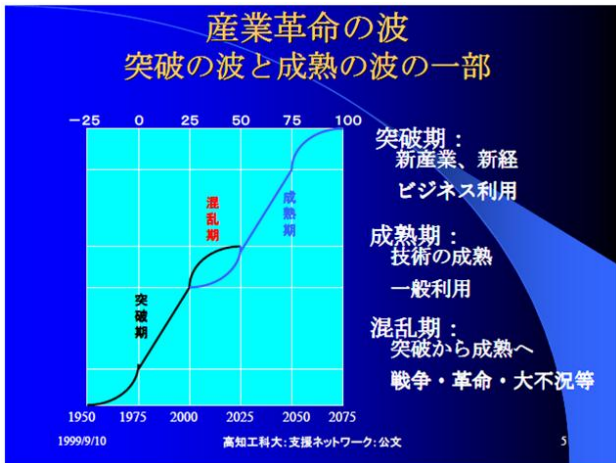

参考資料 第三次産業革命とインターネット (高知工科大学 公文俊平)

産業革命の突破と成熟 重複期の問題

- 各75年の突破と成熟：うち25年が重複
  - 突破：新技術、製品、産業、経営形態
  - 成熟：新ライフスタイル・政治・社会制度の形成
- 重複期には各種の社会的混乱が発生しがち
  - 新技術・製品をうまく使いこなせない
  - 新経営形態や生産力をうまく使い切れない
  - 人々が新しいワークスタイルに適応できない
  - 大衆がライフスタイルの転換に踏み切れない

戦争・大不況・革命などがおきやすい

第三次産業革命・ICT革命への備え

- ・克服期と成長期の重なる混乱期への備え
- ・ビジネス環境の変化と混乱への備え
- ・ICTの高度活用への備え

ICTの高度活用への課題

- ・内部ビジネスプロセスの効率化・高速化
- ・外部連携の効率化・高速化
- ・内外連携のインターフェースの構築
- ・内外連携のシステム構築
- ・内外連携のネットワーク構築
- ・内外連携のためのICT活用能力の育成

お申込み

下記に必要事項をご記入いただきFAXまたはメールにてご送付ください。

コース **ZZ-0** 2012-0529

会員ID	会員名	所属事業所名

住所	電話	FAX	メール
〒			

駐車場 ☐要 ☐否

FAX ➡ 075-315-1093

メール ➡ info@ssj.jpn.com

運営

(株)藤原事務所 SSJ事業部

〒601-8302 京都市南区吉祥院西ノ庄洲ノ西町14-2

Tel 075-315-1094 Fax 075-315-1093

e-mail info@ssj.jpn.com URL http://www.ssj.jpn.com